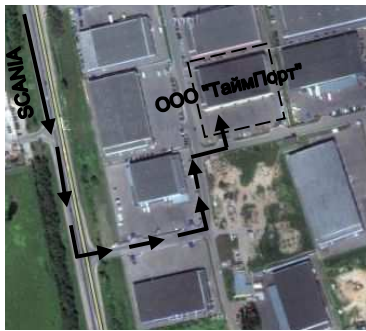

Схема проезда из Москвы

GPS:
Долгота: 37°47'21.23"
Широта: 55°22'23.6"

Наш адрес:
142006, Московская обл.,
г. Домодедово, мкр. Востряково,
ул. Заборье, 2-Д, строение 3

Тел.: (495) 788-78-40
(495) 788-78-41