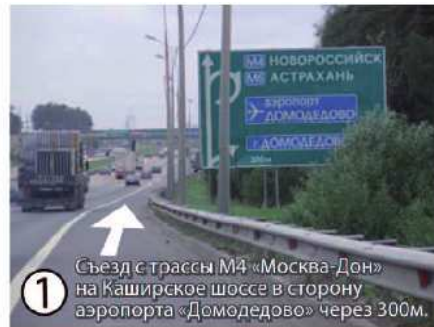

Схема проезда из Москвы

GPS:
Долгота: 37°47'21.23"
Широта: 55°22'23.6"

Наш адрес:
142006, Московская обл.,
г. Домодедово, мкр. Востряково,
ул. Заборье, 2-Д, строение 3

Тел.: (495) 788-78-40
(495) 788-78-41